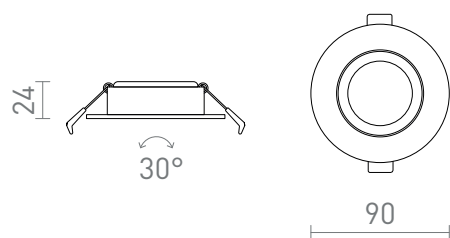

NEW

NEFRIT DIMM

LED 6W 450 lm Ra 80

Luz LED regulável de encastrar para instalação em tectos de gesso cartonado com uma profundidade de encastrar reduzida. Regulação da intensidade da luz TRIAC.

Preço recomendado EUR incluindo IVA

R14234	NEFRIT DIMM embutida branco 230V LED 6W 36° 3000K	35,00
R14235	NEFRIT DIMM embutida preto 230V LED 6W 36° 3000K	35,00

3D model

4,5

36°

35°

PDF manual