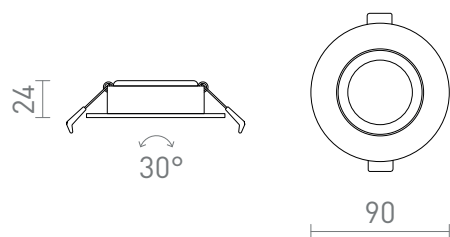

NEW

NEFRIT DIMM

LED 6W 450 lm Ra 80

Süllyesztett, dimmelhető LED lámpatest. Kis beépítési mélységű gipszkarton mennyezetbe történő beépítés.
TRIAC dimmelés.

ajánlott kiskereskedelmi ár HUF áfával

R14234	NEFRIT DIMM süllyesztett lámpa fehér 230V LED 6W 36° 3000K	14 800,-
R14235	NEFRIT DIMM süllyesztett lámpa fekete 230V LED 6W 36° 3000K	14 800,-

3D model

manual