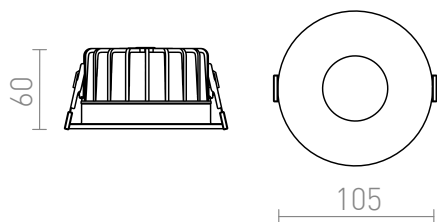

NEW

FLEUR DIMM

LED 15W 1350 lm Ra 80

Zápusťné, stmievateľné kúpeľňové LED svetidlo. Montáž do sadrokartónového podhľadu. Stmievanie TRIAC.

MOC EUR vr DPH

R14232	FLEUR IP54 DIMM zápusťná biela 230V LED 15W 60° IP54 3000K	58,00
R14233	FLEUR IP54 DIMM zápusťná čierna 230V LED 15W 60° IP54 3000K	58,00

IP54

3D model

manual