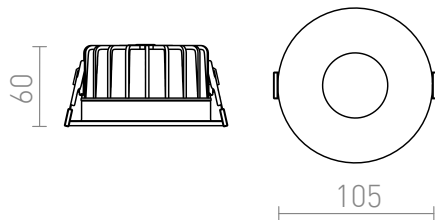

LED 15W 1350 lm Ra 80

Dimmbare LED-Einbauleuchte für das Badezimmer. Einbau in eine Gipskartondecke. TRIAC-Dimmung.
EV EUR inkl. MwSt

IP54

R14232	FLEUR IP54 DIMM Einbauleuchte weiß 230V LED 15W 60° IP54 3000K	58,00
R14233	FLEUR IP54 DIMM Einbauleuchte schwarz 230V LED 15W 60° IP54 3000K	58,00