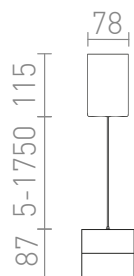

NEW

JUNIPER

LED 15W 1459 lm Ra 80

Lampa wisząca LED z regulacją wysokości, dwukolorowa.

Polecona cena PLN brutto

| | | |
|--------|---|-------|
| R14218 | JUNIPER wisząca z regulacją wysokości biała chrom 230V LED 15W 36° 3000K | 435,- |
| R14219 | JUNIPER wisząca z możliwością regulacji wysokości czarna/złota 230V LED 15W 36° 3000K | 435,- |

3D model

150

36°

0,846

PDF manual