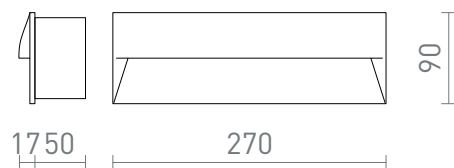

NEW

REP 27

LED 10W 431 lm Ra 80

Vgradna LED stenska svetilka za orientacijsko osvetlitev pločnikov, stopnišč ali teras. Primeren za zunanjo in notranjo uporabo. Namestitev samo z lučjo obrnjeno navzdol.

Preporučena cena EUR s PDV-OM

R14206	REP 27 vgradna bela 230V LED 10W 90° IP65 3000K	98,00
R14207	REP 27 vgradna črna 230V LED 10W 90° IP65 3000K	98,00

IP65

 3D model

 manual