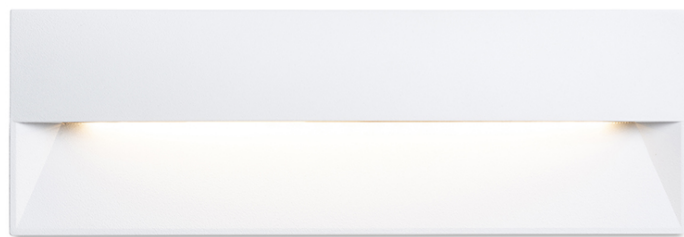

NEW

REP 27

LED 10W 431 lm Ra 80

Vgradna LED stenska svetilka za orientacijsko osvetlitev pločnikov, stopnišč ali teras. Primeren za zunanjo in notranjo uporabo. Namestitev samo z lučjo obrnjeno navzdol.

Preporučena cena EUR s PDV-OM

R14206	REP 27 vgradna bela 230V LED 10W 90° IP65 3000K	98,00
R14207	REP 27 vgradna črna 230V LED 10W 90° IP65 3000K	98,00

IP65

 3D model

 manual