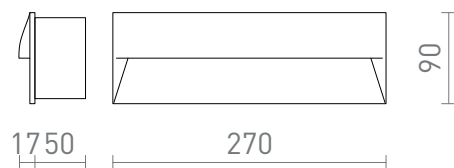

NEW

REP 27

LED 10W 431 lm Ra 80

Süllyeszthető LED fali világítótest járdák, lépcsőházak vagy teraszok tájékozódási megvilágításához. Kültéri és beltéri használatra egyaránt alkalmas. Kizárólag a fény lefelé irányuló beépítéssel.

ajánlott kiskereskedelmi ár HUF áfával

R14206	REP 27 süllyesztett lámpa fehér 230V LED 10W 90° IP65 3000K	38 400,-
R14207	REP 27 süllyesztett lámpa fekete 230V LED 10W 90° IP65 3000K	38 400,-

IP65

 3D model