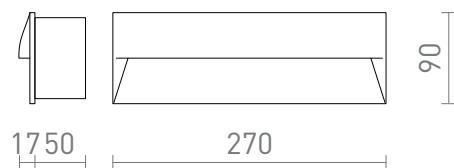

LED 10W 431 lm Ra 80

Φωτιστικό τοίχου LED σε εσοχή για φωτισμό προσανατολισμού πεζοδρομίων, σκαλοπατιών ή ταρατσών. Κατάλληλο για εξωτερική και εσωτερική χρήση. Εγκατάσταση μόνο με το φως στραμμένο προς τα κάτω.

Λιανική τιμή EUR με ΦΠΑ

R14206	REP 27 χωνευτό λευκό 230V LED 10W 90° IP65 3000K	98,00
R14207	REP 27 χωνευτό μαύρο 230V LED 10W 90° IP65 3000K	98,00

IP65