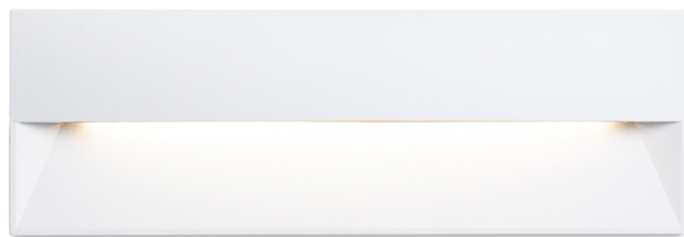

# REP 27

LED 10W 431 lm Ra 80

Φωτιστικό τοίχου LED σε εσοχή για φωτισμό προσανατολισμού πεζοδρομίων, σκαλοπατιών ή ταρατσών. Κατάλληλο για εξωτερική και εσωτερική χρήση. Εγκατάσταση μόνο με το φως στραμμένο προς τα κάτω.