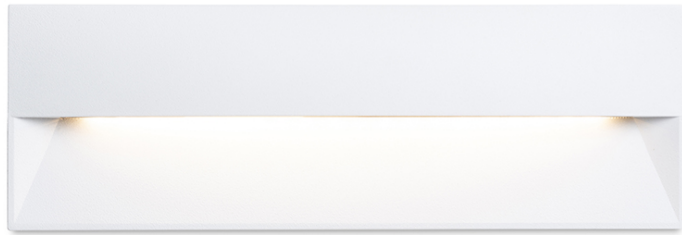

# REP 27

LED 10W 431 lm Ra 80

LED Einbauleuchte in die Wand zur Orientierungsbeleuchtung von Gehwegen, Treppenhäusern oder Terrassen.  
Geeignet für den Außen- und Innenbereich. Nur Downlight-Installation.

EV EUR inkl. MwSt

R14206	REP 27 Einbauleuchte weiß 230V LED 10W 90° IP65 3000K	98,00
R14207	REP 27 Einbauleuchte schwarz 230V LED 10W 90° IP65 3000K	98,00