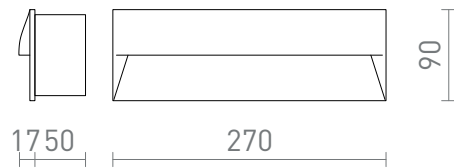

LED 10W 431 lm Ra 80

LED Einbauleuchte in die Wand zur Orientierungsbeleuchtung von Gehwegen, Treppenhäusern oder Terrassen.
Geeignet für den Außen- und Innenbereich. Nur Downlight-Installation.

EV EUR inkl. MwSt

R14206	REP 27 Einbauleuchte weiß 230V LED 10W 90° IP65 3000K	98,00
R14207	REP 27 Einbauleuchte schwarz 230V LED 10W 90° IP65 3000K	98,00

IP65