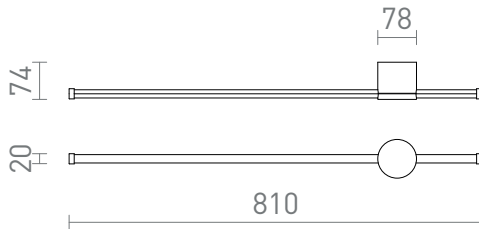

NEW

BEEM 80

LED 14W 1256 lm Ra 90

Λεπτό φως τοίχου LED με ασύμμετρη τοποθέτηση για έμμεσο φωτισμό με ανάκλαση τοίχου. Το εξάρτημα είναι κατάλληλο τόσο για εξωτερική όσο και για εσωτερική χρήση.

Λιανική τιμή EUR με ΦΠΑ

R14193

BEEM 80 Επιτοίχιος μαύρο γκρι θαμπό ακρυλικό 230V LED 14W 120° IP54 3000K

158,00

IP54

120°

0,89

 3D model

 manual