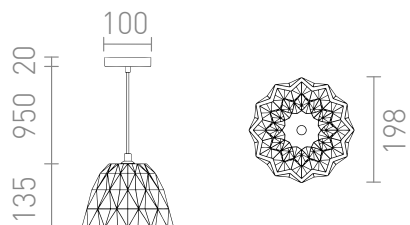

# NAPLES

Závesné betónové svietidlo so štýlovo štruktúrovaným povrchom. Vhodné pre LED svetelné zdroje s päticou E27.

MOC EUR vr DPH

R14183

NAPLES závesná betón 230V LED E27 7W

78,00

3D model

100