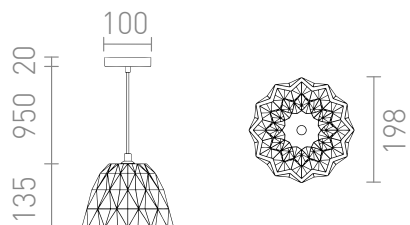

NEW

NAPLES

Betonowa lampa wisząca o stylowo strukturalnej powierzchni. Nadaje się do źródeł światła LED E27.

Polecona cena PLN brutto

R14183

NAPLES wisząca beton 230V LED E27 7W

340,-

 3D model