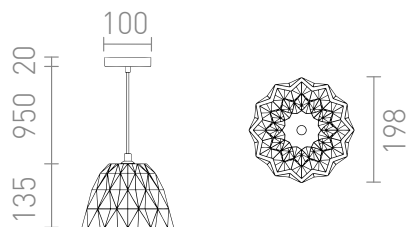

NEW

NAPLES

Felfüggesztett beton lámpatest stílusos, texturált felülettel. Alkalmos E27 foglalattal rendelkező LED fényforrásokhoz.

ajánlott kiskereskedelmi ár HUF áfával

R14183

NAPLES függő lámpa beton 230V LED E27 7W

32 000,-

 3D model

 manual

G13307