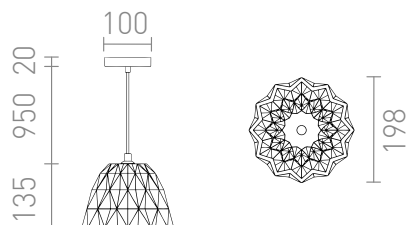

NEW

NAPLES

Závěsné betonové svítidlo se stylově strukturovaným povrchem. Vhodné pro LED světelné zdroje s patičí E27.

MOC CZK vč DPH

R14183

NAPLES závěsná beton 230V LED E27 7W

1 950,-

3D model