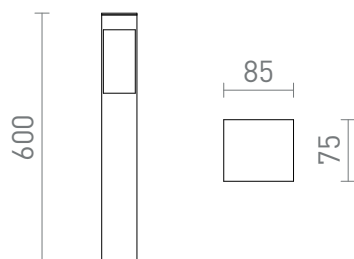

LED 7W 235 lm Ra 90

LED-Stehleuchte für den Außenbereich aus lackiertem Aluminium mit nach unten gerichteter Beleuchtung.
Geeignet zur Beleuchtung von Gehwegen und Wegen.

EV EUR inkl. MwSt

R14171	TORIN 60 Standleuchte lichtgrau 230V LED 7W IP65 3000K	178,00
R14172	TORIN 60 Standleuchte schwarz 230V LED 7W IP65 3000K	178,00

IP65