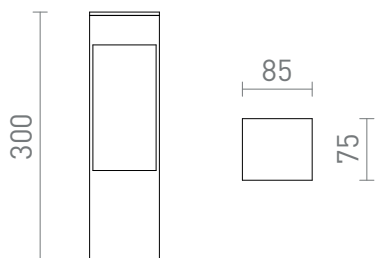

NEW

TORIN 30

LED 7W 235 lm Ra 90

Bolard LED de exterior din aluminiu lacuit cu lumina directionata in jos. Potrivit pentru iluminarea de alei si poteci.
preț recomandat cu amănuntul RON cu TVA inclus

IP65

R14169	TORIN 30 de podea gri deschis 230V LED 7W IP65 3000K	580,-
R14170	TORIN 30 de podea negru 230V LED 7W IP65 3000K	580,-

 3D model

 manual