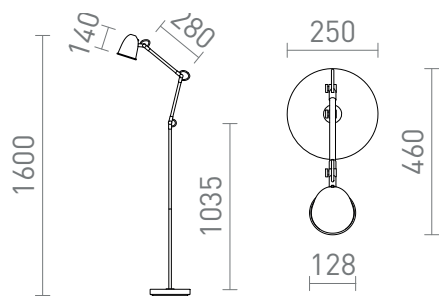

## DANNY DE PE

Candeeiro de pé com dois braços reguláveis para fontes LED com um casquilho E14. O interruptor está localizado na parte de trás do abajur.

Preço recomendado EUR incluindo IVA

R14189	DANNY de pé branco níquel mate 230V LED E14 5W	178,00
R14190	DANNY de pé preto latão 230V LED E14 5W	178,00