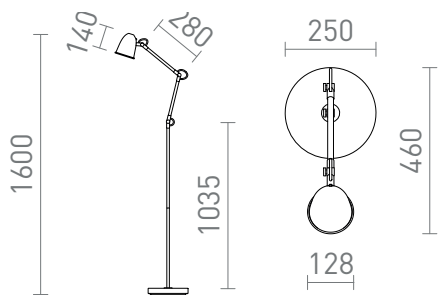

## DANNY ПОДОВА

Стояща лампа с две регулируеми рамена за LED източници с цокъл E14. Превключвателят е разположен на гърба (задна страна) на абажура.

цена на дребно BGN с ДДС

R14189	DANNY подова бяло матиран никел 230V LED E14 5W	328,-
R14190	DANNY подова черно месинг 230V LED E14 5W	328,-