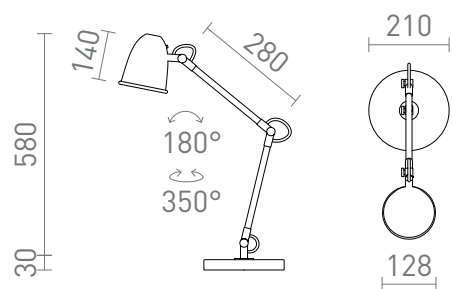

## DANNY STOLNA

Stolná pracovná lampa s dvomi polohovacími ramenami, na LED zdroje s päticou E14. Vypínač je umiestnený na zadnej strane tienidla.

MOC EUR vr DPH

|        |  |        |
|--------|--|--------|
| R14187 | DANNY stolná biela matný nikel 230V LED E14 5W | 120,00 |
| R14188 | DANNY stolná čierna mosadz 230V LED E14 5W     | 120,00 |