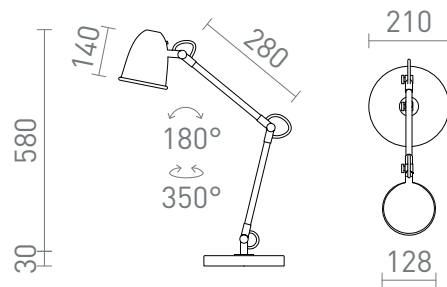

## DANNY STOŁOWA

Lampa stołowa z dwoma regulowanymi ramionami na źródła LED z gwintem E14. Włącznik znajduje się z tyłu klosza.

Polecona cena PLN brutto

R14187	DANNY stołowa biała nikiel mat 230V LED E14 5W	520,-
R14188	DANNY stołowa czarna mosiądz 230V LED E14 5W	520,-