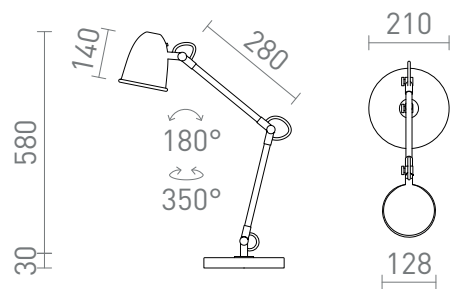

NEW

DANNY ASZTALI LAMPA

Íróasztali lámpa két helyen állítható karral LED-es fényforrásokhoz, E14-es foglalattal. A kapcsoló az ernyő hátsó részén található.

ajánlott kiskereskedelmi ár HUF áfával

R14187	DANNY asztali lámpa fehér matt nikkelt 230V LED E14 5W	48 700,-
R14188	DANNY asztali lámpa fekete sárgaréz 230V LED E14 5W	48 700,-

3D model

150

3,64

PDF manual

G13453