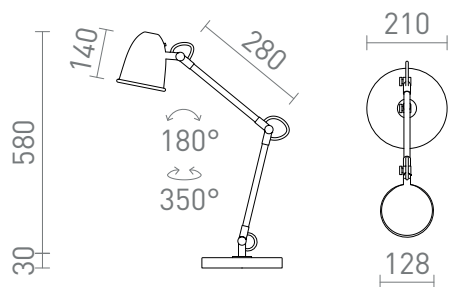

NEW

DANNY НАСТОЛНА

Настолна работна лампа с две регулируеми рамена за LED източници с цокъл E14. Превключвателят е разположен на гърба (задна страна) на абажура.

цена на дребно BGN с ДДС

R14187	DANNY настолна бяло матиран никел 230V LED E14 5W	238,-
R14188	DANNY настолна черно месинг 230V LED E14 5W	238,-

3D model

150

3,64

PDF manual

G13453