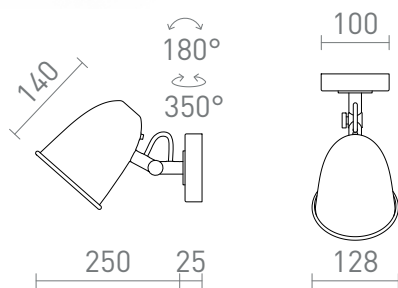

NEW

DANNY WANDLEUCHTE

Wandleuchte aus Metall mit neigbarem Reflektor für LED-Leuchtmittel mit dem Sockel E14. Der Schalter befindet sich auf der Rückseite des Lampenschirms.

EV EUR inkl. MwSt

R14185	DANNY Wandleuchte weiß Mattnickel 230V LED E14 5W	58,00
R14186	DANNY Wandleuchte schwarz Messing 230V LED E14 5W	58,00

 3D model

 manual

G13453