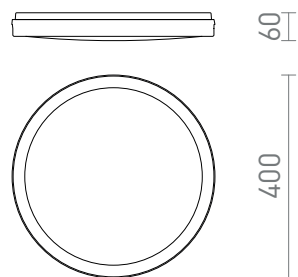

LED 40W 4300 lm Ra 80

Zunanja v celoti plastična nadometna LED svetilka z nastavljivo barvno temperaturo.

Preporučena cena EUR s PDV-OM

R14300

SONO 40 nadgradna črna plastika 230V LED
40W IP65 3000K 4000K 6000K

88,00

IP65