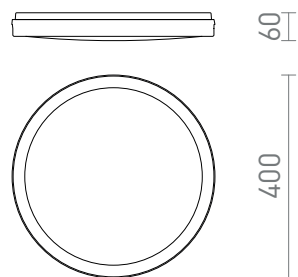

NEW

SONO 40

LED 40W 4300 lm Ra 80

Plastikowa lampa natynkowa LED z możliwością regulacji temperatury barwowej, przeznaczona do użytku na zewnątrz.

Polecona cena PLN brutto

R14300

SONO 40 natynkowa czarna plastik 230V LED
40W IP65 3000K 4000K 6000K

340,-

IP65

1,45

 3D model

 manual