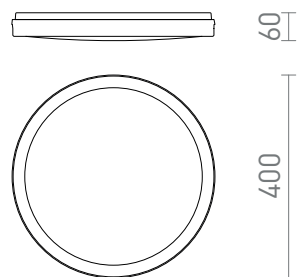

NEW

SONO 40

LED 40W 4300 lm Ra 80

Външно изцяло пластмасово LED осветително тяло с възможност за промяна на цветната температура.
цена на дребно BGN с ДДС

R14300

SONO 40 повърхностен монтаж черно
пластмаса 230V LED 40W IP65 3000K 4000K
6000K

158,-

IP65

3D model

manual