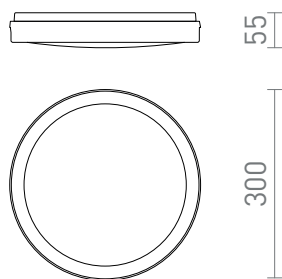

NEW

SONO 30

LED 30W 3300 lm Ra 80

Външно изцяло пластмасово LED осветително тяло с възможност за промяна на цветната температура.
цена на дребно BGN с ДДС

R14298

SONO 30 повърхностен монтаж черно
пластмаса 230V LED 30W IP65 3000K 4000K
6000K

120,-

IP65

3D model

PDF manual