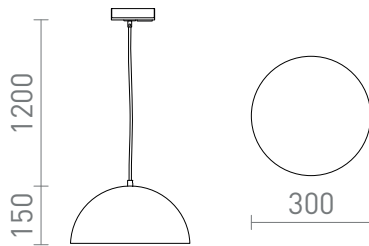

NEW

GLADYS 30 ΓΙΑ 1 ΚΥΚΛΙΚΉ ΡΆΓΑ

Pendant with a metal shade, available in various color combinations with a socket for E27 light sources. The cable is attached to an adapter for 1-circuit tracks.

Λιανική τιμή EUR με ΦΠΑ

R14502	GLADYS 30 για ράγες φωτισμού μονού κυκλώματος λευκό/λευκό 230V LED E27 15W	120,00
R14503	GLADYS 30 για ράγες φωτισμού μονού κυκλώματος λευκό/χρυσό 230V LED E27 15W	120,00
R14504	GLADYS 30 για ράγες φωτισμού μονού κυκλώματος μαύρο/λευκό 230V LED E27 15W	120,00
R14505	GLADYS 30 για ράγες φωτισμού μονού κυκλώματος μαύρο/χρυσό 230V LED E27 15W	120,00

3D model

manual

G13307