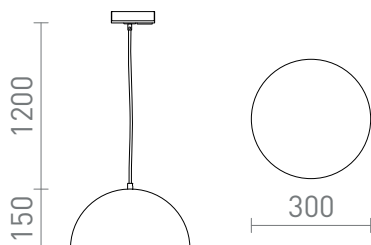

NEW

GLADYS 30 PRO 1-OKRUH. LISTU

Závěsné svítidlo s kovovým stínidlem dodávané ve více barevných provedení pro LED žárovku s patičí E27.
Přívodní kabel je zakončen adaptérem do jednookružové lišty.

MOC CZK vč DPH

R14502	GLADYS 30 pro jednookr. lištu bílá/bílá 230V LED E27 15W	2 650,-
R14503	GLADYS 30 pro jednookr. lištu bílá/zlatá 230V LED E27 15W	2 650,-
R14504	GLADYS 30 pro jednookr. lištu černá/bílá 230V LED E27 15W	2 650,-
R14505	GLADYS 30 pro jednookr. lištu černá/zlatá 230V LED E27 15W	2 650,-