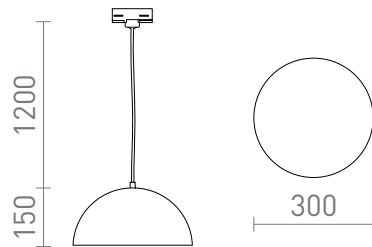

NEW

GLADYS 30 ΓΙΑ ΡΑΓΑ ΤΡΙΩΝ ΚΥΚΛΩΝ

Μενταγιόν με μεταλλική απόχρωση, διαθέσιμο σε διάφορους χρωματικούς συνδυασμούς με υποδοχή για πηγές φωτός E27. Το καλώδιο είναι συνδεδεμένο σε έναν προσαρμογέα για κομμάτια 3 κυκλωμάτων.

Λιανική τιμή EUR με ΦΠΑ

R14506	GLADYS 30 για ράγες φωτισμού τριών κυκλωμάτων λευκό/λευκό 230V LED E27 15W	129,00
R14507	GLADYS 30 για ράγες φωτισμού τριών κυκλωμάτων λευκό/χρυσό 230V LED E27 15W	129,00
R14508	GLADYS 30 για ράγες φωτισμού τριών κυκλωμάτων μαύρο/λευκό 230V LED E27 15W	129,00
R14509	GLADYS 30 για ράγες φωτισμού τριών κυκλωμάτων μαύρο/χρυσό 230V LED E27 15W	129,00

3D model

manual

G13307