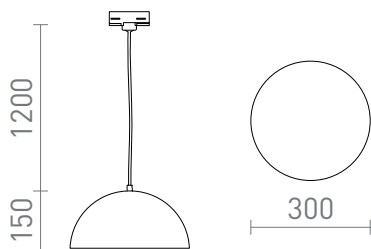

NEW

GLADYS 30 PRO TŘIOKR. LISTU

Závěsné svítidlo s kovovým stínidlem dodávané ve více barevných provedení pro LED žárovku s patičí E27.
Přívodní kabel je zakončen adaptérem do tříokružové lišty.

MOC CZK vč DPH

R14506	GLADYS 30 pro tříokr. lištu bílá/bílá 230V LED E27 15W	3 200,-
R14507	GLADYS 30 pro tříokr. lištu bílá/zlatá 230V LED E27 15W	3 200,-
R14508	GLADYS 30 pro tříokr. lištu černá/bílá 230V LED E27 15W	3 200,-
R14509	GLADYS 30 pro tříokr. lištu černá/zlatá 230V LED E27 15W	3 200,-