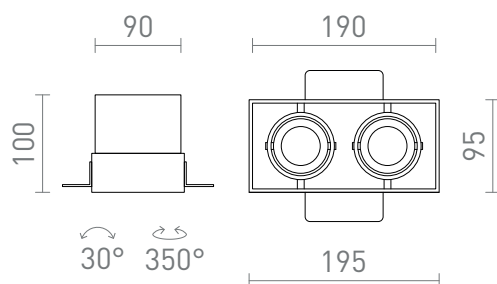

## ELECTRA II

Zápustné bezrámečkové svietidlo s kardanickým uložením svetelného zdroja. Svietidlo je určené pre svetelné zdroje s päticou GU10.

MOC EUR vr DPH

R14168	ELECTRA II GU10 frameless čierna 230V LED GU10 8W	78,00
--------	--	-------