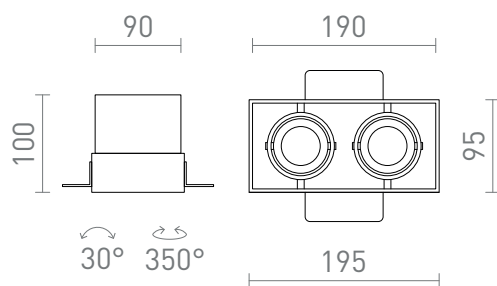

NEW

ELECTRA II

Vgradna svetilka brez okvirja s kardanskim sistemom za G10 svetlobne vire.

Preporučena cena EUR s PDV-OM

R14168

ELECTRA II GU10 frameless črna 230V LED
GU10 8W

78,00

3D model