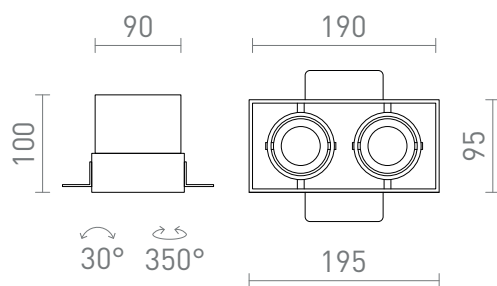

3D model

PDF manual

G11841