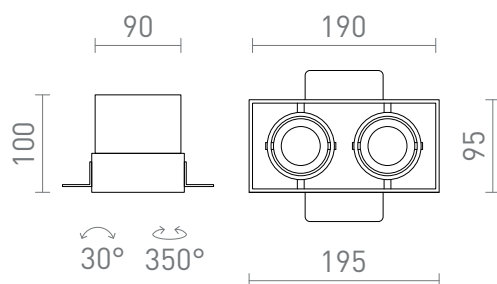

NEW

ELECTRA II

Луна за вграждане без рамки с карданна фасунга за GU10 източници на светлина.

цена на дребно BGN с ДДС

R14168

ELECTRA II GU10 frameless черно 230V LED
GU10 8W

150,-

3D model