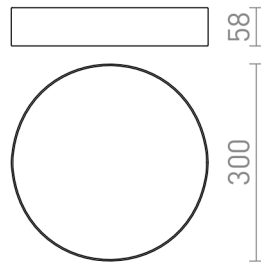

LED 30W 2250 lm Ra 80

Luminária de teto regulável com LED integrado e uma estrutura minimalista. O aparelho inclui um interruptor embutido para alterar a temperatura da cor da luz (3000K, 4000K, 6500K). Escurecimento TRIAC.

Preço recomendado EUR incluindo IVA

R14442	LARISA R 30 DIMM de teto branco 230V LED 30W 3000K 4000K 6500K	178,00
R14443	LARISA R 30 DIMM de teto ouro pérola 230V LED 30W 3000K 4000K 6500K	178,00
R14444	LARISA R 30 DIMM de teto preto 230V LED 30W 3000K 4000K 6500K	178,00