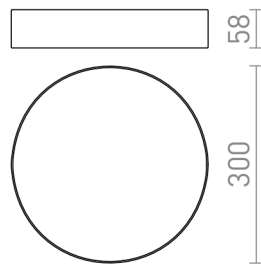

3D model

PDF manual

1,21