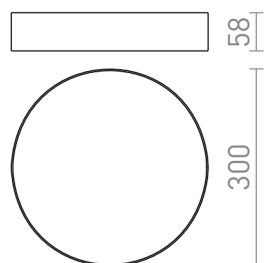

LED 30W 2250 lm Ra 80

Plafón regulable con LED incorporado y marco minimalista. La luminaria incluye un interruptor integrado para cambiar la intensidad y el color de la luz (3000K, 4000K, 6500K). Regulación TRIAC.

Precio recomendado EUR con IVA

R14442	LARISA R 30 DIMM techo blanco 230V LED 30W 3000K 4000K 6500K	178,00
R14443	LARISA R 30 DIMM techo oro perlado 230V LED 30W 3000K 4000K 6500K	178,00
R14444	LARISA R 30 DIMM techo negro 230V LED 30W 3000K 4000K 6500K	178,00