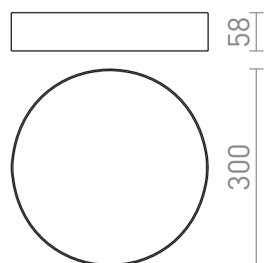

3D model

PDF manual

1,21