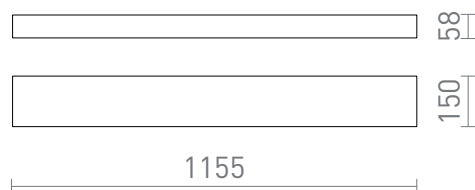

NEW

LARISA RC 115X15 DIMM

LED 60W 4500 lm Ra 80

Ściemnialna lampa sufitowa z wbudowaną diodą LED i minimalistyczną ramą. Ściemnianie TRIAC.

Polecona cena PLN brutto

R14374	LARISA 115X15 DIMM sufitowa biała 230V LED 60W 3000K	1 150,-
R14375	LARISA 115X15 DIMM sufitowa czarna 230V LED 60W 3000K	1 150,-