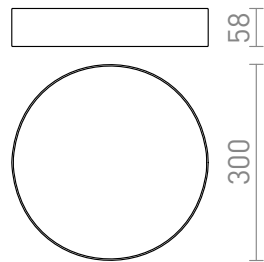

LED 30W 2250 lm Ra 80

Φωτιστικό οροφής με ενσωματωμένο LED και μινιμαλιστικό πλαίσιο. Το εξάρτημα περιλαμβάνει έναν ενσωματωμένο διακόπτη για την αλλαγή της θερμοκρασίας χρώματος του φωτός (3000K, 4000K, 6500K).

Λιανική τιμή EUR με ΦΠΑ

R14357	LARISA R 30 οροφής λευκό 230V LED 30W 3000K 4000K 6500K	138,00
R14358	LARISA R 30 οροφής χρυσαφί μαργαριταριού 230V LED 30W 3000K 4000K 6500K	138,00
R14359	LARISA R 30 οροφής μαύρο 230V LED 30W 3000K 4000K 6500K	138,00