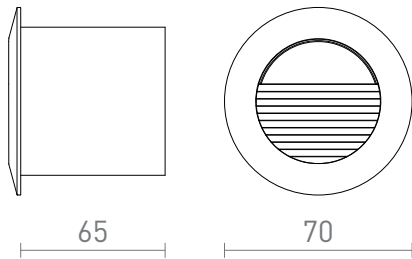

LED 3W 94 lm Ra 80

Aplique redondo embutido, adequado para uso interior e exterior. Instale somente para iluminação descendente.
Caixa de montagem incluída.

Preço recomendado EUR incluindo IVA

R14142	MARCO 70 embutida branco 230V LED 3W IP65 3000K	48,00
R14143	MARCO 70 embutida cinzento prata 230V LED 3W IP65 3000K	48,00
R14144	MARCO 70 embutida cinzento antracite 230V LED 3W IP65 3000K	48,00

IP65