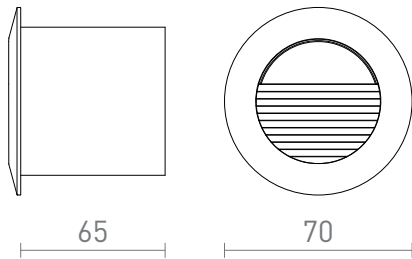

LED 3W 94 lm Ra 80

Kör alakú süllyesztett lámpatest, alkalmas beltéri és kültéri használatra egyaránt. Szerelődobozzal együtt.
Telepítése világítással lefelé.

ajánlott kiskereskedelmi ár HUF áfával

R14142	MARCO 70 süllyesztett lámpa fehér 230V LED 3W IP65 3000K	15 800,-
R14143	MARCO 70 süllyesztett lámpa ezüstszürke 230V LED 3W IP65 3000K	15 800,-
R14144	MARCO 70 süllyesztett lámpa antracit 230V LED 3W IP65 3000K	15 800,-

IP65