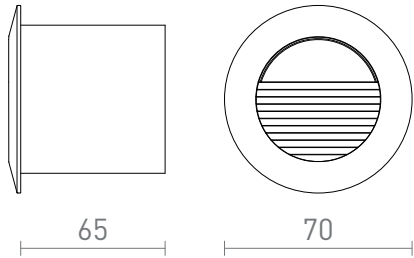

IP65

6,5

0,172

 3D model

 manual