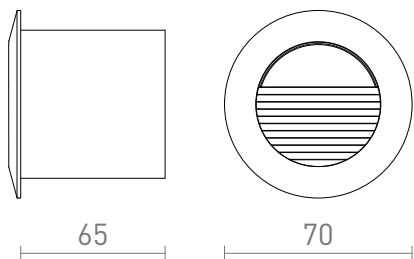

R14142	MARCO 70 zápustná bílá 230V LED 3W IP65 3000K	980,-
R14143	MARCO 70 zápustná stříbrnošedá 230V LED 3W IP65 3000K	980,-
R14144	MARCO 70 zápustná antracitová 230V LED 3W IP65 3000K	980,-

6,5

0,172

3D model

manual