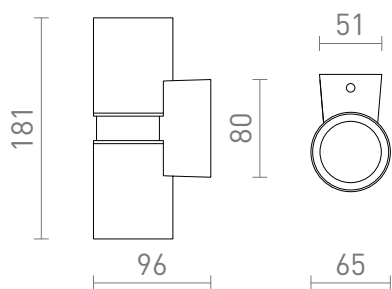

NEW

MANO

IP54

Стенно външно осветително тяло в комбинация от месинг и черен лакиран метал за две LED крушки GU10.

цена на дребно BGN с ДДС

R14127	MANO стенна полиран месинг/черна 230V LED GU10 2x8W IP54	120,-
R14128	MANO стенна черна/полиран месинг 230V LED GU10 2x8W IP54	120,-

3D model

PDF manual

G11841