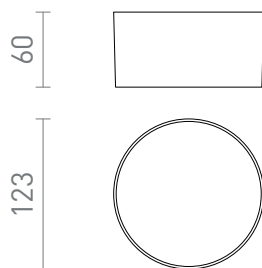

LED 10W 870 lm Ra 80

Candeeiro de teto/parede LED para utilização no exterior, com uma estrutura minimalista. A lâmpada inclui um interruptor integrado para alterar a temperatura da cor da luz (3000K, 4000K, 5700K).

Preço recomendado EUR incluindo IVA

R14123	LARISA OUT 12 montado à superfície branco 230V LED 10W IP65 3000K 4000K 5700K	88,00
R14124	LARISA OUT 12 montado à superfície preto 230V LED 10W IP65 3000K 4000K 5700K	88,00

IP65