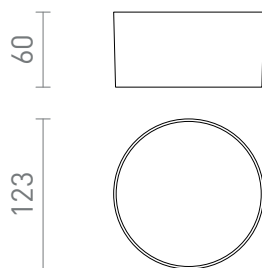

NEW

LARISA OUT 12

LED 10W 870 lm Ra 80

Lampa sufitowa/ścienna LED do użytku zewnętrznego, z minimalistyczną ramką. Lampa posiada wbudowany przełącznik umożliwiający zmianę temperatury barwowej światła (3000K, 4000K, 5700K).

Polecona cena PLN brutto

R14123	LARISA OUT 12 natynkowa biała 230V LED 10W IP65 3000K 4000K 5700K	360,-
R14124	LARISA OUT 12 natynkowa czarna 230V LED 10W IP65 3000K 4000K 5700K	360,-

IP65

[3D model](#)

[manual](#)