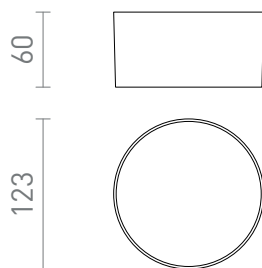

LED 10W 870 lm Ra 80

Plafoniera LED per esterni a soffitto/parete con cornice minimalista. L'apparecchio include un interruttore incorporato per cambiare la temperatura di colore della luce (3000K, 4000K, 5700K).

PVC EUR IVA inclusa

R14123	LARISA OUT 12 applique/plafoniera bianco 230V LED 10W IP65 3000K 4000K 5700K	88,00
R14124	LARISA OUT 12 applique/plafoniera nero 230V LED 10W IP65 3000K 4000K 5700K	88,00

IP65