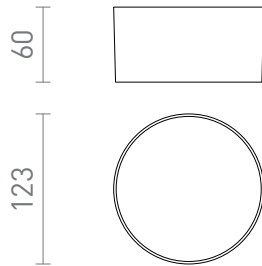

NEW

LARISA OUT 12

LED 10W 870 lm Ra 80

Φωτιστικό LED οροφής/τοίχου για εξωτερική χρήση, με μινιμαλιστικό πλαίσιο. Η λάμπα περιλαμβάνει ενσωματωμένο διακόπτη για την αλλαγή της θερμοκρασίας χρώματος του φωτός (3000K, 4000K, 5700K).

Λιανική τιμή EUR με ΦΠΑ

R14123	LARISA OUT 12 οροφής λευκό 230V LED 10W IP65 3000K 4000K 5700K	88,00
R14124	LARISA OUT 12 οροφής μαύρο 230V LED 10W IP65 3000K 4000K 5700K	88,00

IP65

3D model

manual